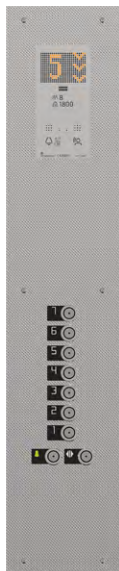

KSS 140 – odolný proti vandalismu

COP

Povrchová úprava čelního panelu

- Flemish Linen (TS1)
- Scottish Quad (K)

Typ montáže

COP: zapuštěné
Tlačítka: nezapuštěné