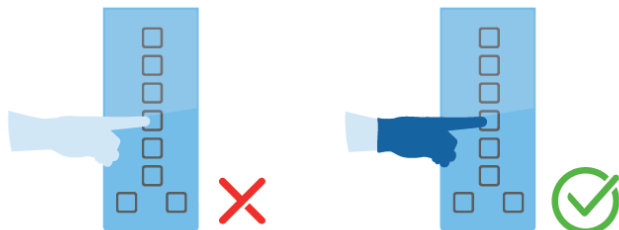

# Etiketa ve výtahu, abyste zůstali zdraví

1. Nesahejte na tlačítka holými prsty.

2. Nezaplňujte výtah. Počkejte raději na další, který bude prázdnější.

3. Ve výtahu mluvíte pouze pokud stojíte alespoň 1 metr od ostatních cestujících. V ostatních případech je lepší být „Finem“, tedy mlčet.